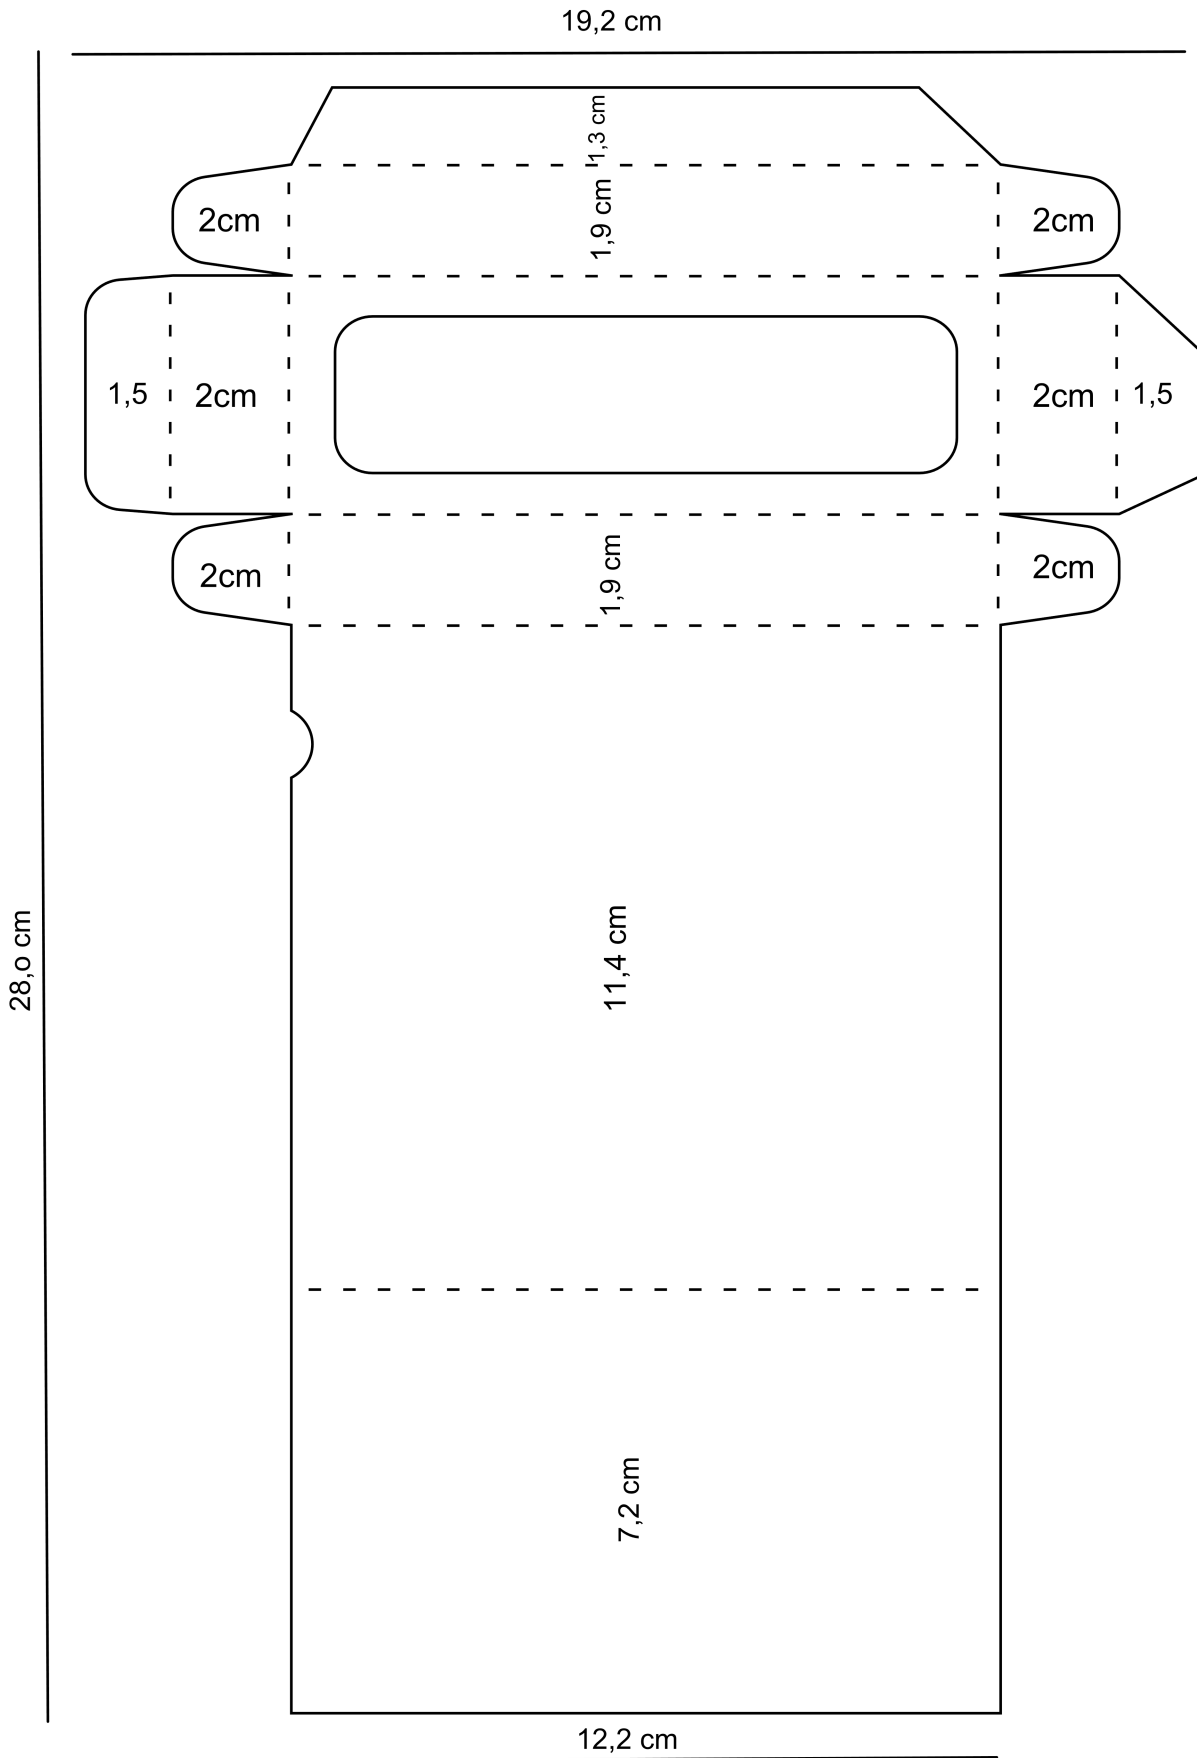

Deze download is niet op originele schaal!!
Het is een voorbeeld met maten voor Waxine lichtje 3,9 cm

Scoren op korte zijde: 7,2 18,6 20,55 24,6 26,5 cm
Scoren op korte zijde: 1,5 3,5 15,7 17,8 cm